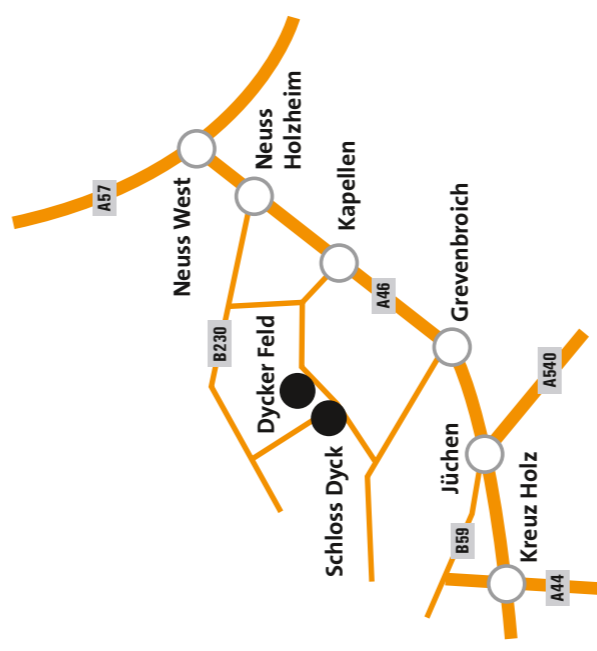

familienfest

Sonntag, 22. September 2019 von 11 bis 18 Uhr.

Eintritt frei.

rhein
kreis
neuss

Fug & Janina

Unsere Top-Acts auf dem Dycker Feld

aus dem ZDF-Kinderkanal, das Wittener Kindertheater mit „Pippi feiert Geburtstag“ und die Eisprinzessinnen.

Das Dycker Feld / Schloss Dyck liegt im Einzugsgebiet der Städte Düsseldorf, Neuss, Mönchengladbach, Krefeld, Köln und Aachen und ist von der A 46 Neuss / Aachen über die Autobahnanschlussstelle Grevenbroich-Kapellen in wenigen Minuten zu erreichen.

Kostenlose Parkplätze sind vorhanden, eine Anreise mit dem Fahrrad wäre ratsam.

Adresse: Schloß Dyck, 41363 Jüchen

Alternative für Navigation: Dycker Straße, 41363 Jüchen

Veranstalter: Rhein-Kreis Neuss, Der Landrat, Oberstr. 91, 41460 Neuss

familienfest

Sonntag, 22. September 2019 von 11 bis 18 Uhr.

rhein
kreis
neuss

Die große Fug & Janina Show

Die Eisprinzessinnen

Kölner Spielecircus

Pippi feiert Geburtstag

Ingas Garten